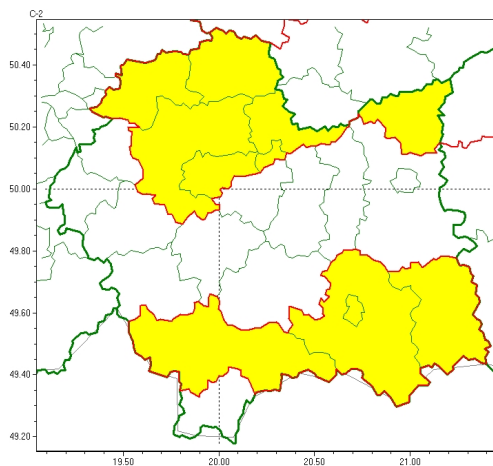

### Zasięg ostrzeżeń w województwie

Gęsta mgła  
2025-02-25 11:48

## **WOJEWÓDZTWO MAŁOPOLSKIE** **OSTRZEŻENIA METEOROLOGICZNE ZBIORCZO NR 60** **WYKAZ OBOWIĄZUJĄCYCH OSTRZEŻEŃ** **o godz. 11:48 dnia 25.02.2025**

<b>Zjawisko/Stopień zagrożenia</b>	<b>Gęsta mgła/1</b>
<b>Obszar (w nawiasie numer ostrzeżenia dla powiatu)</b>	powiaty: dąbrowski(24), krakowski(28), Kraków(27), miechowski(27), olkuski(26), proszowicki(28)
<b>Ważność</b>	od godz. 21:00 dnia 25.02.2025 do godz. 09:00 dnia 26.02.2025
<b>Prawdopodobieństwo</b>	70%
<b>Przebieg</b>	Prognozuje się gęste mgły, w zasięgu których widzialność może miejscami wynosić poniżej 200 m.
<b>SMS</b>	IMGW-PIB OSTRZEGA: MGŁA/1 małopolskie (6 powiatów) od 21:00/25.02 do 09:00/26.02.2025 widzialność 200 m. Dotyczy powiatów: dąbrowski, krakowski, Kraków, miechowski, olkuski i proszowicki.
<b>RSO</b>	Woj. małopolskie (6 powiatów), IMGW-PIB wydał ostrzeżenie pierwszego stopnia o silnych mgłach
<b>Uwagi</b>	Brak.
<b>Zjawisko/Stopień zagrożenia</b>	<b>Gęsta mgła/1</b>
<b>Obszar (w nawiasie numer ostrzeżenia dla powiatu)</b>	powiaty: dąbrowski(23), krakowski(27), Kraków(26), miechowski(26), olkuski(25), proszowicki(27)
<b>Ważność</b>	od godz. 17:00 dnia 24.02.2025 do godz. 12:00 dnia 25.02.2025
<b>Prawdopodobieństwo</b>	80%